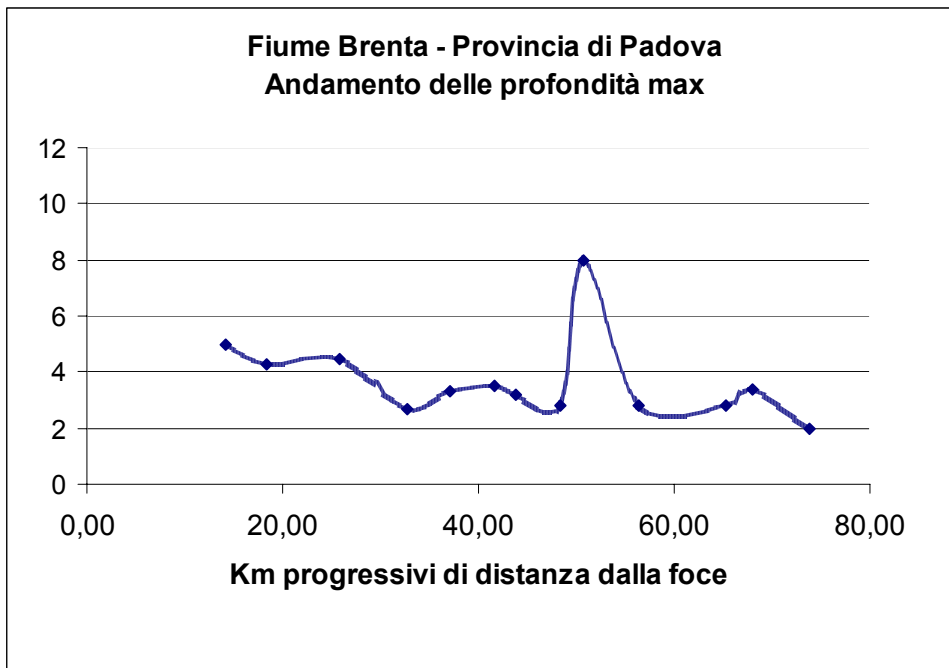

Nei grafici che seguono sono invece riportati gli andamenti delle misure eseguite lungo il profilo longitudinale del fiume

Figura 3. Andamento delle profondità max delle acque nel fiume Bacchiglione

Figura 4. Andamento della conducibilità delle acque nel fiume Bacchiglione

Foto 2. Il Fiume Bacchiglione a Pontelongo

F. Adige

Il fiume Adige presenta una grande omogeneità nel tratto padovano, che peraltro segna il confine con la limitrofa provincia di Rovigo; si sviluppa con un percorso di oltre 50 Km in provincia di Padova, da Borgoforte di Anguillara Veneta a sud ai confini con Venezia a Castelbaldo a nord ai confini con Verona.