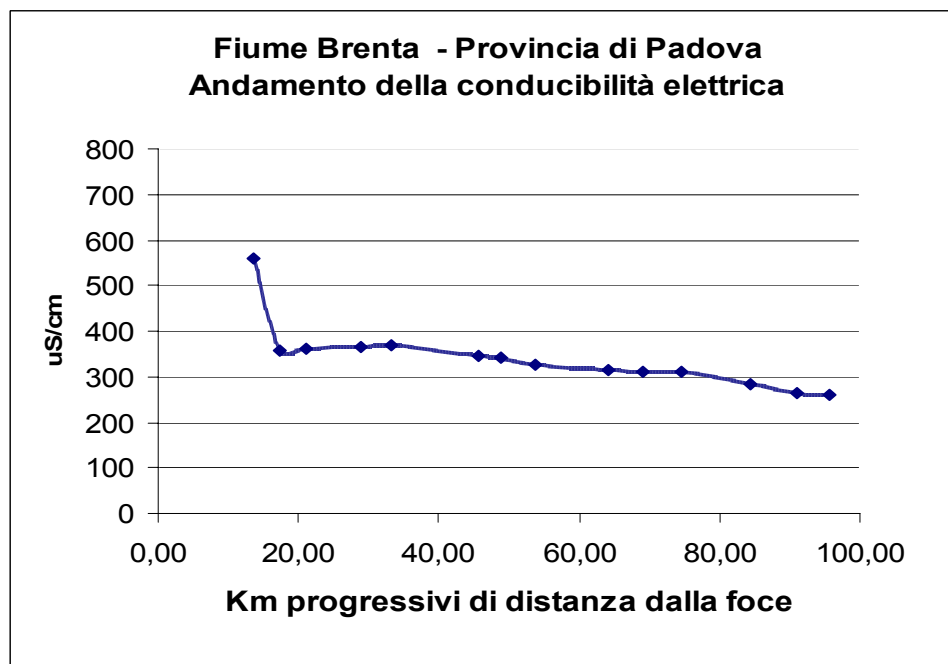

Nei grafici che seguono sono invece riportati gli andamenti delle misure eseguite lungo il profilo longitudinale del fiume

Figura 1. Andamento delle profondità max delle acque nel fiume Brenta

Figura 2. Andamento della conducibilità delle acque nel fiume Brenta