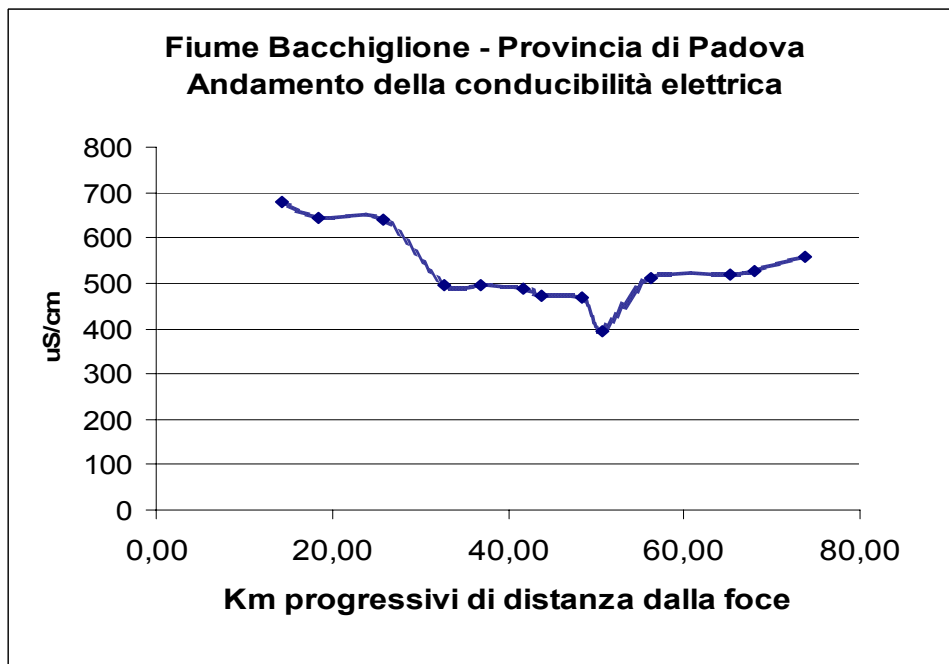

Nei grafici che seguono sono invece riportati gli andamenti delle misure eseguite lungo il profilo longitudinale del fiume

Figura 3. Andamento delle profondità max delle acque nel fiume Bacchiglione

Figura 4. Andamento della conducibilità delle acque nel fiume Bacchiglione