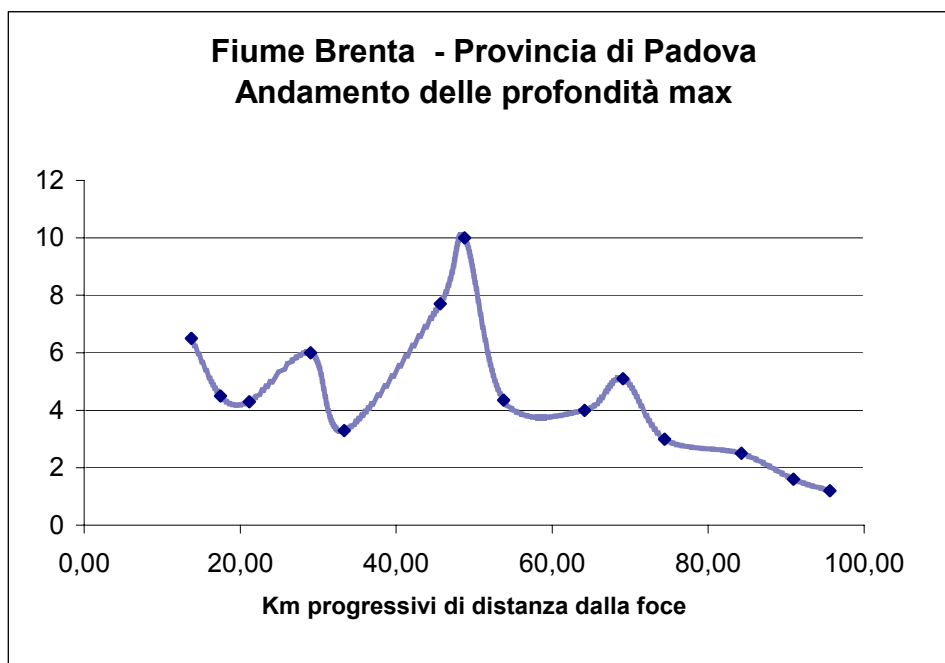

Nei grafici che seguono sono invece riportati gli andamenti delle misure eseguite lungo il profilo longitudinale del fiume

Figura 1. Andamento delle profondità max delle acque nel fiume Brenta

Figura 2. Andamento della conducibilità delle acque nel fiume Brenta